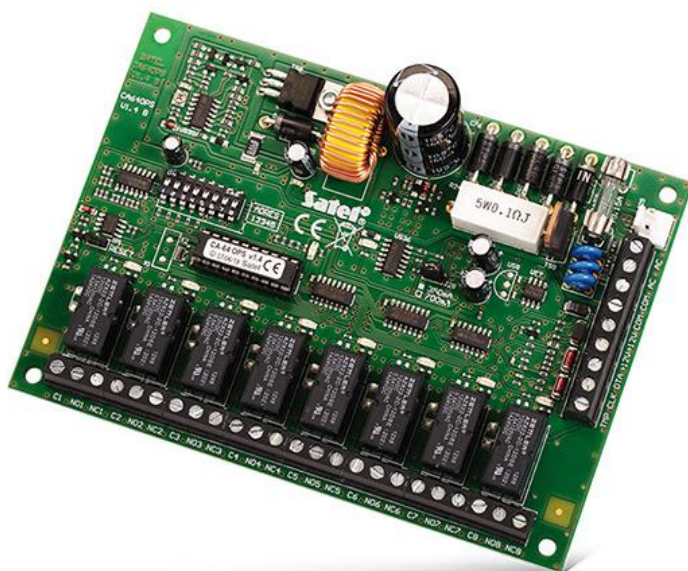

CA-64 OPS-R

ΜΟΝΑΔΑ ΕΠΕΚΤΑΣΗΣ ΕΞΟΔΩΝ

- επέκταση του συστήματος με 8 εξόδους
 - 8 εξόδους ρελέ
- με παλμοτροφοδοτικό

ΤΕΧΝΙΚΑ ΔΕΔΟΜΕΝΑ

Περιβαλλοντική Κατηγορία	II
Μεγ. τάση επαγωγής ρελέ	24 V
Μεγ. φορτίο επαγωγής ρελέ	2 A
Προδιαγραφές εξόδων OC	50 mA
Προδιαγραφές τροφοδοσίας	2,2 A
Διαστάσεις πλακέτας	142 x 102 mm
Εύρος θερμοκρασίας λειτουργίας	-10...+55 °C
Ελάχιστη θερμοκρασία λειτουργίας	138 mA
Βάρος	197 g
Όριο τάσης αποτυχίας μπαταρίας (± 10%)	11 V
Τάση αποκοπής μπαταρίας (± 10%)	9,5 V
Ρεύμα φόρτισης συσσωρευτή (μετάβαση)	350 / 700 mA
Τάση τροφοδοσίας (±10%)	18 V AC, 50-60 Hz